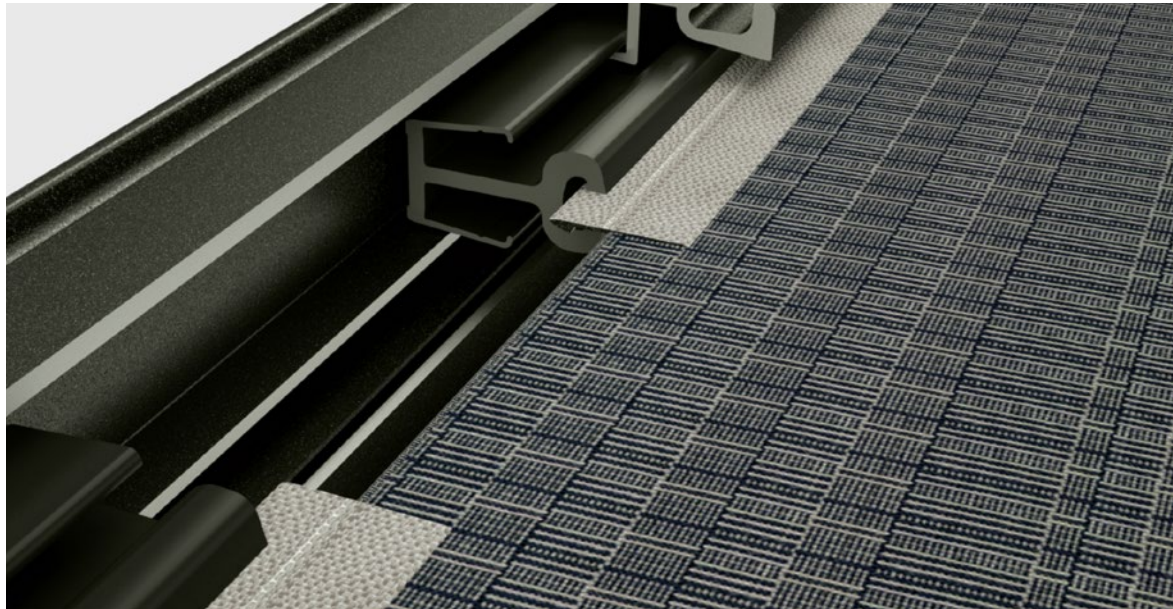

Roestvrij stalen stangen

Elegant, het optische accent voor een stijlvolle uitstraling.

Montagen

Wandmontage

Het passende frame voor uw vensters.

Afstandsmontage

Houders en afdekkappen voor een perfect totaalbeeld (afhankelijk van het model).

markilux opties en toebehoren. Dat beetje extra.

markilux tracfix

Eén van de vele verfijningen van markilux: de zijdelingse doekgeleiding zonder spleet tussen zonweringsdoek en geleiders.
Voor een mooiere totale uitstraling en een betere windstabiliteit.